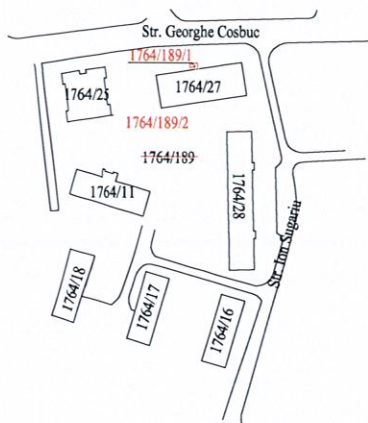

PLAN DE AMPLASAMENT ȘI DELIMITARE

a imobilului cuprins în CF nr.: 102350 Baia Mare
 nr.top.: 1764/189
 din localitatea Baia Mare
 UAT: Baia Mare
 județul Maramureș

INTRAVILAN
 1 CORP DE PROPRIETATE

Scara 1:2880

Scara 1:500

Dupa atribuire număr cadastral

NOTA: - Schița servește pentru obținere H.C.L.

Tabel de mișcare parcelară pentru dezlipire imobil

Înainte de dezmembrare (situația existentă)					După dezmembrare (situația propusă)			
C.F	Nr.topografic	Suprafața mp	Categoria de folosință	Descriere imobil (proprietari)	Număr topografic	Suprafața mp	Categoria de folosință	Descriere imobil (proprietari)
102350	1764/189	31685	Conform CF	Statul Român	1764/189/1	5	Curți Construcții	Municipiul Baia Mare
					1764/189/2	31680	Conform CF	Statul Român
Total		31685				31685		

DUPA ATRIBUIRE NR. CADASTRAL

Nr.topo componente	Supraf. mp	PROPRIETAR	Nr. CAD	Supraf. mp
1764/189/1	5	Municipiul Baia Mare		5

Data: 16.01.2018

Executant,
 ing. Balint Alexandru